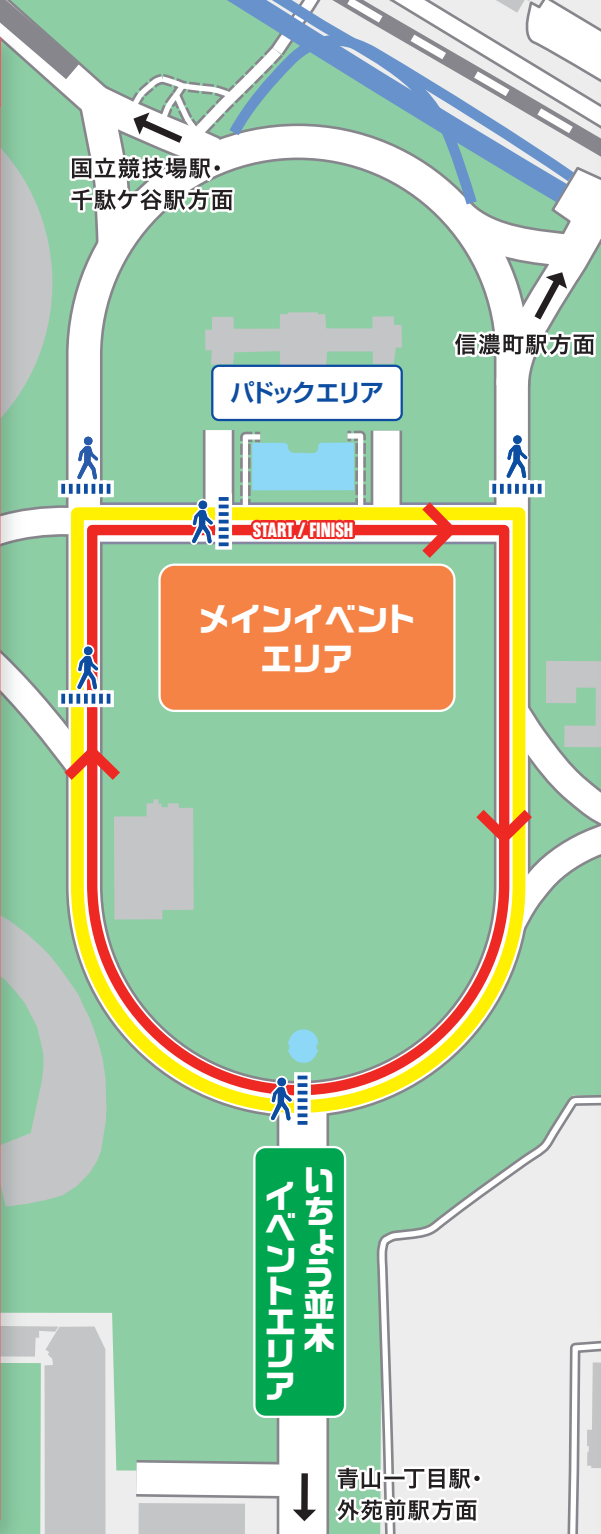

メインイベントエリア (イベントエリア)

レース開催地ブース

香川県 小豆島寒霞渓ヒルクライム 特産品販売 ガラポン抽選会 小豆島の特産品販売
梅の里あやがわ生涯スポーツ実行委員会 ロードレースの紹介 サイクリングマップ配布

鹿児島県 鹿屋市 市民スポーツ課 鹿屋・肝付PR

新潟県 南魚沼サイクルフェスタ実行委員会 お米すくい取り 南魚沼PR

長野県 長和町スポーツコミッション 黒曜石ガチャ Tシャツ販売
イナーメ&たべりばキッチン 特産品販売

兵庫県 兵庫県立播磨中央公園(加東市) 加東市のPR パンフ配布

栃木県 真岡芳賀RR/宇都宮清原CR 宇都宮ブリッツェングッズ販売

福島県 福島県産米食比べベッセツ等販売

「弱虫ペダル」渡辺航先生 150名様! 先着
チャリティサコッシュサイン会 10:00-11:30
サコッシュ ¥2,000(税込) サイズ:290mmW×290mmH ©渡辺航(秋田書店)2008

自転車関連・協賛ブース

apatech スマートライフEVで幸せを創造する アパテックモーターズ EV車両展示
ikuyo しなやかテクノロジーで未来を形に IKUYO 水素燃料電池アシスト自転車 展示
FAIRY FOREST FAIRY FORESTは生涯続く健康のための商品を真心込めてお届けします 5-ALA 配布

UTAMARO PEPPERS 世界一美味しい胡椒カンポットペッパー
SUNVOLT サイクルオーダージャージのバイオニア サンボルト サイクルウェア、アクセサリ販売
STEM DESIGN カジュアルサイクルジャージ ステムデザイン 展示・販売

PINARELLO PINARELLO Shop Aoyama ベダリストピナレロショップ青山 イタリア製ピナレロ社のロードバイクの展示
MAVIC MAVIC マヴィックカー展示
Panasonic Panasonic チタンロードバイク展示

一般社団法人 自転車協会
一般社団法人 自転車協会 展示・販売
PEARL IZUMI パールイズミ オーダーウェアの展示
JBCF公式 YouTubeチャンネル GachinkoCycleTV シール・応援グッズ配布・抽選会

レースコース

⚠️ レース観戦はコースの外側となります。
🚫 レース中はイベントエリアとの横断不可になります。

JBCF 第1回 東京クリテリウム

※レースコース1周:1km

コース2周 12:50-13:00 ゲストライダー 安田大サーカス 団長安田レミたん、渡辺航先生、石井ミカン

インフルエンザ まさ/高倉正善、シモジマン あむちゃん、tom's cycling おかだまさたか、MASAYO くみつき

チーム監督・コーチ・TD 野寺秀徳、宮口直之、宮澤崇史 西真介、鈴木真理、水野恭兵 中根英登、畑中勇介

選手 元選手 吉田隼人、佐野淳哉、窪木一茂 藤田涼平、小山貴大、黒枝士揮 黒枝咲哉、住吉宏太、沢田桂太郎 竹村拓、原田裕成、山下虎ノ亮 萩悠也、吉川敬介、三浦一真 木嶋健介、サルマ寛太、北野普誠 比嘉祐貴、白川幸希

Jエリートツアー(カテゴリE2)	13周 = 13.0km	9:20 - 9:40
Jエリートツアー(カテゴリE3-1)	11周 = 11.0km	9:45 - 10:05
Jエリートツアー(カテゴリE3-2)	11周 = 11.0km	10:10 - 10:30
Jマスターズツアー	12周 = 12.0km	10:35 - 10:55
Jプロツアー	40周 = 40.0km	13:15 - 14:30
Jフェミニンツアー	16周 = 16.0km	14:40 - 15:05
Jエリートツアー(カテゴリE1)	22周 = 22.0km	15:10 - 15:50

弱虫ペダルドリームレース

一般女子(13歳以上・JBCF登録者を除く)	6周 = 6.0km	11:00 - 11:10
一般男子(17歳以上・JBCF登録者を除く)	1 10周 = 10.0km 11:15 - 11:30 2 10周 = 10.0km 11:35 - 11:50	
U15(男子(13・14歳))	8周 = 8.0km	11:55 - 12:10
U17(男子(15・16歳))	10周 = 10.0km	12:15 - 12:30

メインイベントエリア (メインステージ)

オープニング

オープニングセレモニー	団長・レミたん・石井ミカン	10:00 - 10:15
BMXフラットランドプレゼンテーション	荘司ゆう・MC issy	10:15 - 10:35
0-150 GAMES プレゼンテーション	シモジマン・あむちゃん・tom's cycling おかだまさたか	10:35 - 11:00

LIVE A Lyssa A Lyssa 11:00 - 11:20 SOTOni LIVE SOTOni 15:40 - 16:00

表彰式

エリート2・エリート3・Jマスターズツアー	11:20 - 11:35
弱虫ペダルドリームレース(一般の部)女子・男子1	11:50 - 12:00
弱虫ペダルドリームレース(一般の部)U15・U17・男子2	12:50 - 13:05
Jプロツアー	14:50 - 15:00
Jフェミニンツアー・エリート1	16:05 - 16:15
0-150 GAMES	0-150優勝者 シモジマン・あむちゃん・tom's cycling・おかだまさたか

Jプロツアーチームプレゼンテーション Jプロツアー 全21チーム 12:00 - 12:45

Jプロツアー ライブ解説 佐野淳哉・吉田隼人 13:15 - 14:30

弱虫ペダル作者渡辺航先生トークショー 渡辺航 15:00 - 15:30

クロージング シモジマン・あむちゃん・tom's cycling・おかだまさたか 16:35 - 16:40

いちよう並木イベントエリア

30分で乗れる自転車教室 by へんしんバイク 10:00 - 10:50, 11:00 - 11:50, 12:00 - 12:50, 13:00 - 13:50, 14:00 - 14:50, 15:00 - 15:50

BMX フラットランド 11:30 - 11:50

0-150 GAMES 13:20 - 15:50